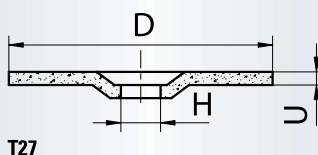

Hrubovací a řezný kotouč pro zpracování nerezové ocele – PROMAX

Příklad objednání: AS001674

Balení:

Balící jednotka: viz strana 195

T27 = vypouklý

Bez obsahu Fe., S. a Cl (< 0,1%)

v_{max}: 80 m/s

Značení	Kvalita	Varianta	Ø D mm	Šířka U mm	Vrtání H mm	n max. (1/min)	Číslo výrobku	Doporučené použití	Kč za kus
T27 PROMAX	A24V-BF INOX	BEST SPEED	115	4,0	22,23	13.300	AS001674	1 2 3 4 6	37,00
T27 PROMAX	A24V-BF INOX	BEST SPEED	125	4,0	22,23	12.200	AS001705	1 2 3 4 6	32,00
T27 PROMAX	A24V-BF INOX	BEST SPEED	150	4,0	22,23	10.200	AS001521	1 2 3 4 6	50,00
T27 PROMAX	A24V-BF INOX	BEST SPEED	180	4,0	22,23	8.500	AS001766	1 2 3 4 6	61,00
T27 PROMAX	A24V-BF INOX	BEST SPEED	230	4,0	22,23	6.600	AS001805	1 2 3 4 6	80,00

nové

nové