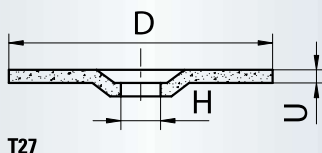

Brusné kotouče pro běžné oceli – PREMIUMFLEX

Příklad objednávky: AS000642

Balení:

Balící jednotka: viz strana 195

T27 = vypouklý

v_{max} : 80 m/s

Značení	Kvalita	Varianta	Ø D mm	Šířka U mm	Vrtání H mm	n max. (1/min)	Číslo výrobku	Doporučené použití	Kč za kus
nové T27 PREMIUMFLEX	A24/30S-BF	BEST LIFE	100	6,0	16,00	15.300	AS000642	1 2 3	40,00
T27 PREMIUMFLEX	A24/30S-BF	BEST LIFE	115	6,0	22,23	13.300	AS000667	1 2 3	30,00
nové T27 PREMIUMFLEX	A24/30P-BF	BEST SPEED	115	6,0	22,23	13.300	AS000992	1 2 3 5	40,00
T27 PREMIUMFLEX	A24/30S-BF	BEST LIFE	125	4,0	22,23	12.200	AS000690	1 2 3	30,00
T27 PREMIUMFLEX	A24/30S-BF	BEST LIFE	125	6,0	22,23	12.200	AS000692	1 2 3	33,00
nové T27 PREMIUMFLEX	A24/30P-BF	BEST SPEED	125	6,0	22,23	12.200	AS000999	1 2 3 5	48,00
T27 PREMIUMFLEX	A24/30S-BF	BEST LIFE	125	8,0	22,23	12.200	AS000696	1 2 3	45,00
T27 PREMIUMFLEX	A24/30S-BF	BEST LIFE	150	4,0	22,23	10.200	AS002920	1 2 3	43,00
nové T27 PREMIUMFLEX	A24/30P-BF	BEST SPEED	150	6,0	22,23	10.200	AS003712	1 2 3 5	71,00
nové T27 PREMIUMFLEX	A24/30S-BF	BEST LIFE	150	6,0	22,23	10.200	AS000712	1 2 3	44,00
nové T27 PREMIUMFLEX	A24/30P-BF	BEST SPEED	180	6,5	22,23	8.500	AS001009	1 2 3 5	66,00
T27 PREMIUMFLEX	A24/30S-BF	BEST LIFE	180	6,5	22,23	8.500	AS000737	1 2 3	55,00
T27 PREMIUMFLEX	A24/30S-BF	BEST LIFE	180	8,0	22,23	8.500	AS000740	1 2 3	69,00
T27 PREMIUMFLEX	A24/30S-BF	BEST LIFE	230	6,5	22,23	6.600	AS000762	1 2 3	83,00
T27 PREMIUMFLEX	A24/30P-BF	BEST SPEED	230	6,5	22,23	6.600	AS001017	1 2 3 5	83,00
nové T27 PREMIUMFLEX	A24/30S-BF	BEST LIFE	230	8,0	22,23	6.600	AS000767	1 2 3	101,00