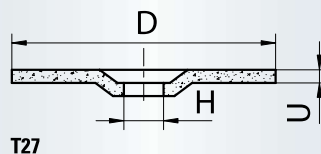

Brusné kotouče na litinu – PROMAX

Příklad objednání: AS001773

Balení:
Balící jednotka: viz strana 195
T27 = vypouklý
 $v_{max.}$: 80 m/s

Značení	Kvalita	Varianta	Ø D mm	Šířka U mm	Vrtání H mm	n max. (1/min)	Číslo výrobku	Doporučené použití	Kč za kus
T27 PROMAX	ZA24R-BF	BEST LIFE	180	7,0	22,23	8.500	AS001773	⑤	101,00
T27 PROMAX	ZA24R-BF	BEST LIFE	230	7,0	22,23	6.600	AS001812	⑤	129,00