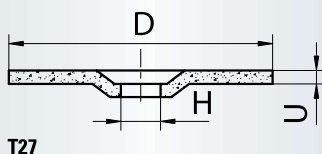

Brusné kotouče pro nerezové oceli – PROMAX

Příklad objednávky: AS003100

Balení:

Balící jednotka: viz strana 195

T27 = vypouklý

Bez obsahu Fe., S. a Cl (< 0,1%)

v_{max} : 80 m/s

Značení	Kvalita	Varianta	Ø D mm	Šířka U mm	Vrtání H mm	n max. (1/min)	Číslo výrobku	Doporučené použití	Kč za kus
nové T27 PROMAX	A24X-BF INOX	BEST LIFE	115	7,0	22,23	13.300	AS003100	1 2 3 4 6	40,00
T27 PROMAX	A24X-BF INOX	BEST LIFE	125	7,0	22,23	12.200	AS003101	1 2 3 4 6	44,00
nové T27 PROMAX	A24V-BF INOX	BEST SPEED	125	7,0	22,23	12.200	AS001709	1 2 3 4 6	42,00
T27 PROMAX	A24X-BF INOX	BEST LIFE	180	7,0	22,23	8.500	AS003103	1 2 3 4 6	76,00
nové T27 PROMAX	A24X-BF INOX	BEST LIFE	230	7,0	22,23	6.600	AS003104	1 2 3 4 6	101,00
T27 PROMAX	A24V-BF INOX	BEST SPEED	230	7,0	22,23	6.600	AS001810	1 2 3 4 6	111,00