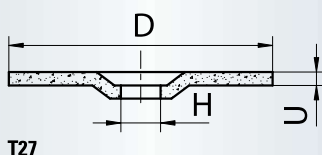

Brusné kotouče pro běžné oceli – BASE-X

Příklad objednávky: A3891101150622001

Balení:

Balící jednotka: viz strana 195

T27 = vypouklý

v_{max} : 80 m/s

Značení	Kvalita	Ø D mm	Šířka U mm	Vrtání H mm	n max. (1/min)	Číslo výrobku	Doporučené použití	Kč za kus
nové T27 BASE-X	A24R-BF	115	6,0	22,23	13.300	A3891101150622001	1 2 3	28,00
nové T27 BASE-X	A24R-BF	125	6,0	22,23	12.200	A3891101250622001	1 2 3	30,00
nové T27 BASE-X	A24R-BF	180	6,0	22,23	8.500	A3891101800622001	1 2 3	61,00
nové T27 BASE-X	A24R-BF	230	6,0	22,23	6.600	A3891102300622001	1 2 3	83,00