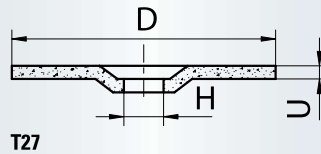

Brusné kotouče pro neželezné kovy – PROMAX

Příklad objednání: AS001677

Balení:
Balící jednotka: viz strana 195
T27 = vypouklý
 $v_{max.}$: 80 m/s

Značení	Kvalita	Varianta	Ø D mm	Šířka U mm	Vrtání H mm	n max. (1/min)	Číslo výrobku	Doporučené použití	Kč za kus	
T27 PROMAX	A36N-BF ALU	BEST LIFE	115	7,0	22,23	13.300	AS001677	① ② ③ ④ ⑤ ⑥	42,00	nové
T27 PROMAX	A36N-BF ALU	BEST LIFE	125	7,0	22,23	12.200	AS001708	① ② ③ ④ ⑤ ⑥	52,00	
T27 PROMAX	A36N-BF ALU	BEST LIFE	180	7,0	22,23	8.500	AS001770	① ② ③ ④ ⑤ ⑥	80,00	
T27 PROMAX	A36N-BF ALU	BEST LIFE	230	7,0	22,23	6.600	AS001809	① ② ③ ④ ⑤ ⑥	105,00	nové