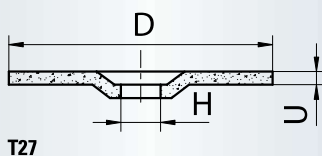

Mini brusné kotouče na ocel – PREMIUMFLEX

Příklad objednání: AS000676

Balení:

Balící jednotka: viz strana 195

T27 = vypouklý

$v_{max.}: 80 \text{ m/s}$

Značení	Kvalita	Varianta	Ø D mm	Šířka U mm	Vrtání H mm	n max. (1/min)	Číslo výrobku	Doporučené použití	Kč za kus
T27 PREMIUMFLEX	A24/30S-BF	BEST LIFE	76	6,0	10,00	20.100	AS000676	1 2 3	32,00