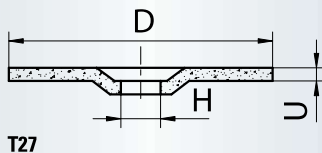

Brusné kotouče pro kámen a litinu – PREMIUMFLEX

Příklad objednání: AS001617

Balení:

Balící jednotka: viz strana 195

T27 = vypouklý

$v_{max.}: 80 \text{ m/s}$

Značení	Kvalita	Varianta	Ø D mm	Šířka U mm	Vrtání H mm	n max. (1/min)	Číslo výrobku	Doporučené použití	Kč za kus
nové T27 PREMIUMFLEX	C24N-BF	BEST LIFE	115	6,0	22,23	13.300	AS001617	5 10 11 12	40,00
nové T27 PREMIUMFLEX	C24N-BF	BEST LIFE	125	6,0	22,23	12.200	AS001618	5 10 11 12	44,00
nové T27 PREMIUMFLEX	AC24S-BF	BEST LIFE	180	8,0	22,23	8.500	AS001598	5 10 11 12	79,00
nové T27 PREMIUMFLEX	AC24S-BF	BEST LIFE	230	6,8	22,23	6.600	AS001599	5 10 11 12	91,00
nové T27 PREMIUMFLEX	C24N-BF	BEST LIFE	230	6,8	22,23	6.600	AS001625	5 10 11 12	93,00
T27 PREMIUMFLEX	AC24S-BF	BEST LIFE	230	8,0	22,23	6.600	AS001600	5 10 11 12	103,00