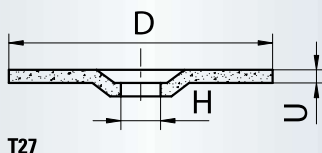

Brusné kotouče pro nerezové oceli – PREMIUMFLEX

Příklad objednávání: AS002037

Balení:
Balící jednotka: viz strana 195
T27 = vypouklý
Bez obsahu Fe., S. a Cl (< 0,1%)
v_{max}: 80 m/s

Značení	Kvalita	Varianta	Ø D mm	Šířka U mm	Vrtání H mm	n max. (1/min)	Číslo výrobku	Doporučené použití	Kč za kus
T27 PREMIUMFLEX	A24/30S-BF INOX	BEST LIFE	100	6,0	16,00	15.300	AS002037	1 2 3 4	42,00
T27 PREMIUMFLEX	A24/30S-BF INOX	BEST LIFE	115	6,4	22,23	13.300	AS000105	1 2 3 4	30,00
T27 PREMIUMFLEX	A24/30S-BF INOX	BEST LIFE	125	4,0	22,23	12.200	AS003106	1 2 3 4	33,00
T27 PREMIUMFLEX	A24P-BF INOX	BEST SPEED	125	6,0	22,23	12.200	AS000694	1 2 3 4	50,00 nové
T27 PREMIUMFLEX	A24/30Q-BF INOX	BEST SPEED	125	6,0	22,23	12.200	AS001603	1 2 3 4	35,00 nové
T27 PREMIUMFLEX	A24/30S-BF INOX	BEST LIFE	125	6,4	22,23	12.200	AS000106	1 2 3 4	33,00
T27 PREMIUMFLEX	A24/30S-BF INOX	BEST LIFE	150	6,4	22,23	10.200	AS000107	1 2 3 4	48,00 nové
T27 PREMIUMFLEX	A24/30S-BF INOX	BEST LIFE	180	6,4	22,23	8.500	AS000108	1 2 3 4	48,00
T27 PREMIUMFLEX	A24/30S-BF INOX	BEST LIFE	180	8,0	22,23	8.500	AS002108	1 2 3 4	74,00
T27 PREMIUMFLEX	A24/30Q-BF INOX	BEST SPEED	180	8,0	22,23	8.500	AS001606	1 2 3 4	79,00
T27 PREMIUMFLEX	A24/30S-BF INOX	BEST LIFE	230	6,4	22,23	6.600	AS000109	1 2 3 4	78,00
T27 PREMIUMFLEX	A24P-BF INOX	BEST SPEED	230	6,5	22,23	6.600	AS000763	1 2 3 4	92,00 nové