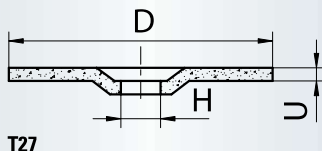

Brusné kotouče pro nerezové oceli – PROMAX

Příklad objednávky: AS003491

Balení:

Balící jednotka: viz strana 195

T27 = vypouklý

Bez obsahu Fe., S. a Cl (< 0,1%)

v_{max} : 80 m/s

Značení	Kvalita	Varianta	Ø D mm	Šířka U mm	Vrtání H mm	n max. (1/min)	Číslo výrobku	Doporučené použití	Kč za kus
T27 PROMAX	A24U-BF INOX	BEST LIFE	115	7,0	22,23	13.300	AS003491	1 2 3 4 6	55,00
T27 PROMAX	A24S-BF INOX	BEST SPEED	125	7,0	22,23	12.200	AS003393	1 2 3 4 6	63,00
T27 PROMAX	A24U-BF INOX	BEST LIFE	125	7,0	22,23	12.200	AS003492	1 2 3 4 6	72,00
nové T27 PROMAX	A24U-BF INOX	BEST LIFE	180	7,0	22,23	8.500	AS003494	1 2 3 4 6	118,00

- velmi agresivní chování při broušení způsobené strukturovaným povrchem
- tvrdší pojivo kotouče pro velký úběr při stejné životnosti