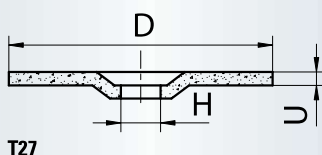

Brusné kotouče pro běžné oceli – PROMAX

Příklad objednávání: AS002451

Balení:
Balící jednotka: viz strana 195
T27 = vypouklý
v_{max}: 80 m/s

Značení	Kvalita	Varianta	Ø D mm	Šířka U mm	Vrtání H mm	n max. (1/min)	Číslo výrobku	Doporučené použití	Kč za kus
T27 PROMAX	A24X-BF	BEST LIFE	115	7,0	22,23	13.300	AS002451	1 2 3	38,00
T27 PROMAX	A24/30T-BF	BEST SPEED	115	7,0	22,23	13.300	AS001679	1 2 3 5	49,00 nové
T27 PROMAX	A24T-BF	BEST LIFE	125	4,0	22,23	12.200	AS001706	1 2 3 5	40,00
T27 PROMAX	A24X-BF	BEST LIFE	125	7,0	22,23	12.200	AS002453	1 2 3	48,00
T27 PROMAX	A24/30T-BF	BEST SPEED	125	7,0	22,23	12.200	AS001710	1 2 3 5	57,00
T27 PROMAX	A24X-BF	BEST LIFE	180	7,0	22,23	8.500	AS002466	1 2 3	75,00
T27 PROMAX	A24/30T-BF	BEST SPEED	180	7,0	22,23	8.500	AS001772	1 2 3 5	75,00 nové
T27 PROMAX	A24X-BF	BEST LIFE	230	7,0	22,23	6.600	AS002468	1 2 3	112,00 nové
T27 PROMAX	A24/30T-BF	BEST SPEED	230	7,0	22,23	6.600	AS001811	1 2 3 5	106,00 nové
T27 PROMAX	A24X-BF	BEST LIFE	230	8,0	22,23	6.600	AS002469	1 2 3	145,00 nové